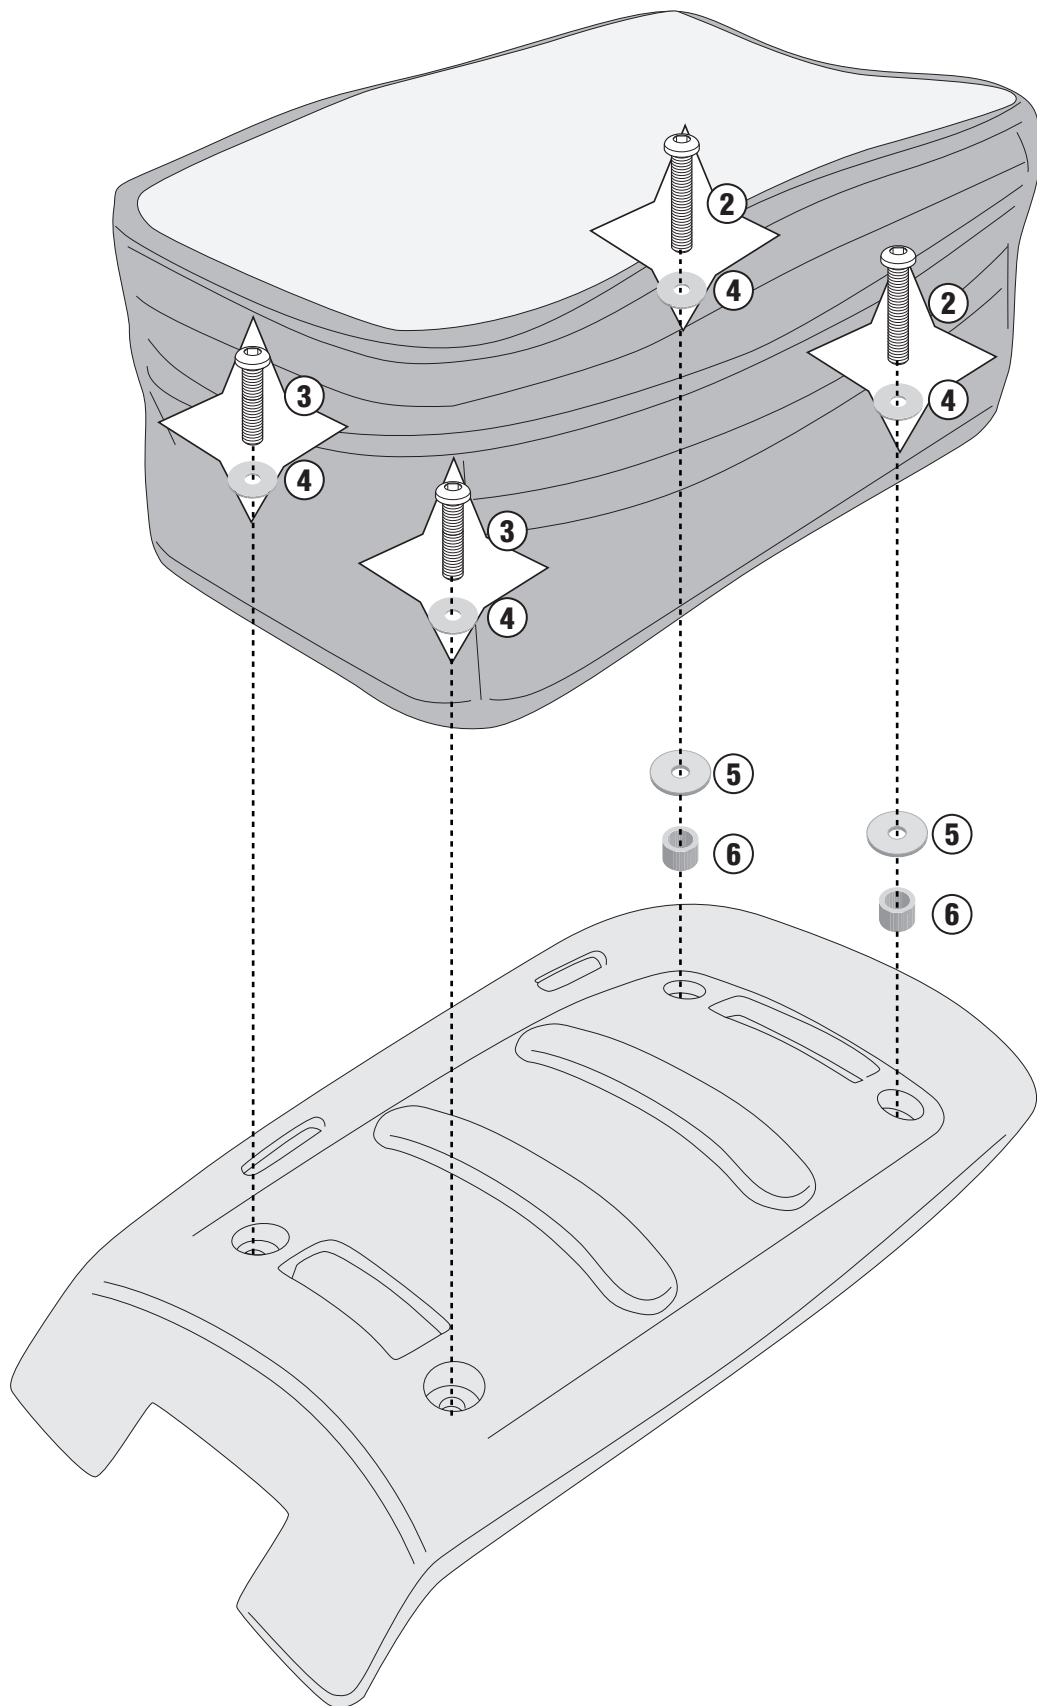

08775005/08776005

BORSA SPECIFICA - SPECIFIC BAG - SPEZIFISCHE TASCHE
SACOCHÉ SPÉCIFIQUE - BOLSA ESPECÍFICA - SACO ESPECÍFICO

ISTRUZIONI DI MONTAGGIO - MOUNTING INSTRUCTIONS
INSTRUCTIONS DE MONTAGE - BAUANLEITUNG
INSTRUCCIONES DE MONTAJE - INSTRUÇÕES DE MONTAGEM