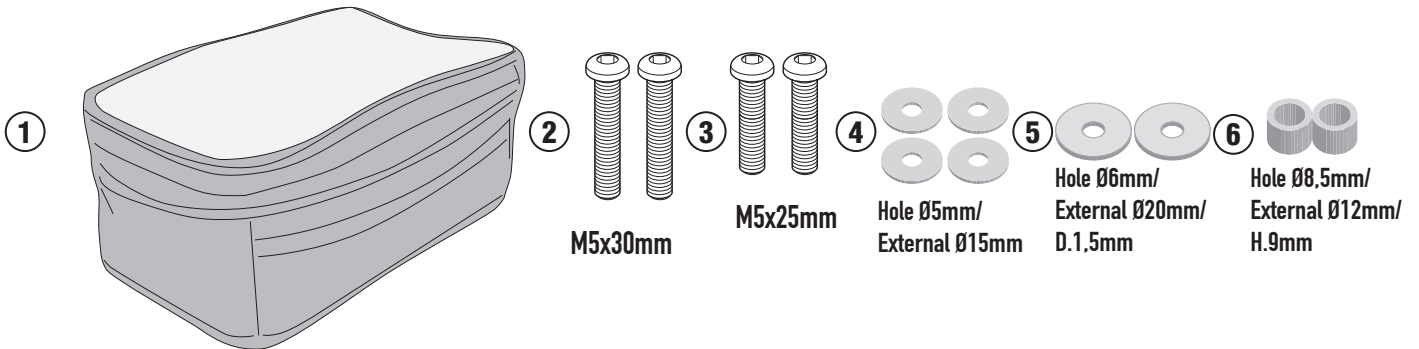

# 08775005/08776005

BORSA SPECIFICA - SPECIFIC BAG - SPEZIFISCHE TASCH  
SACOCHÉ SPÉCIFIQUE - BOLSA ESPECÍFICA - SACO ESPECÍFICO

N°	Descrizione/Description	Caratteristiche/Features	Codice/Code	Quantità/Quantity
1	Borsa Specifica - Specific Bag - Spezifische Tasche Sacoche Spécifique - Bolsa Especifica - Saco Específico	-	08775005/08776005	1
2	Vite - Screw - Vis - Schraube Tornillo - Parafuso	M5X30mm TBEI	530TBEI	2
3	Vite - Screw - Vis - Schraube Tornillo - Parafuso	M5X25mm TBEI	525TBEI	2
4	Rondella - Washer - Rondelle Scheibe - Arandela - Arruela	Foro Ø5mm / Esterno Ø15mm	515RON	4
5	Rondella - Washer - Rondelle Scheibe - Arandela - Arruela	Foro Ø6mm / Esterno Ø20mm Sp 1,5mm	620RON	2
6	Distanziale - Spacer - Entretoise - Distanzstueck Distanciador - Espaçado	Ø12x9 Foro 8,5mm	C12L9F8,5T	2