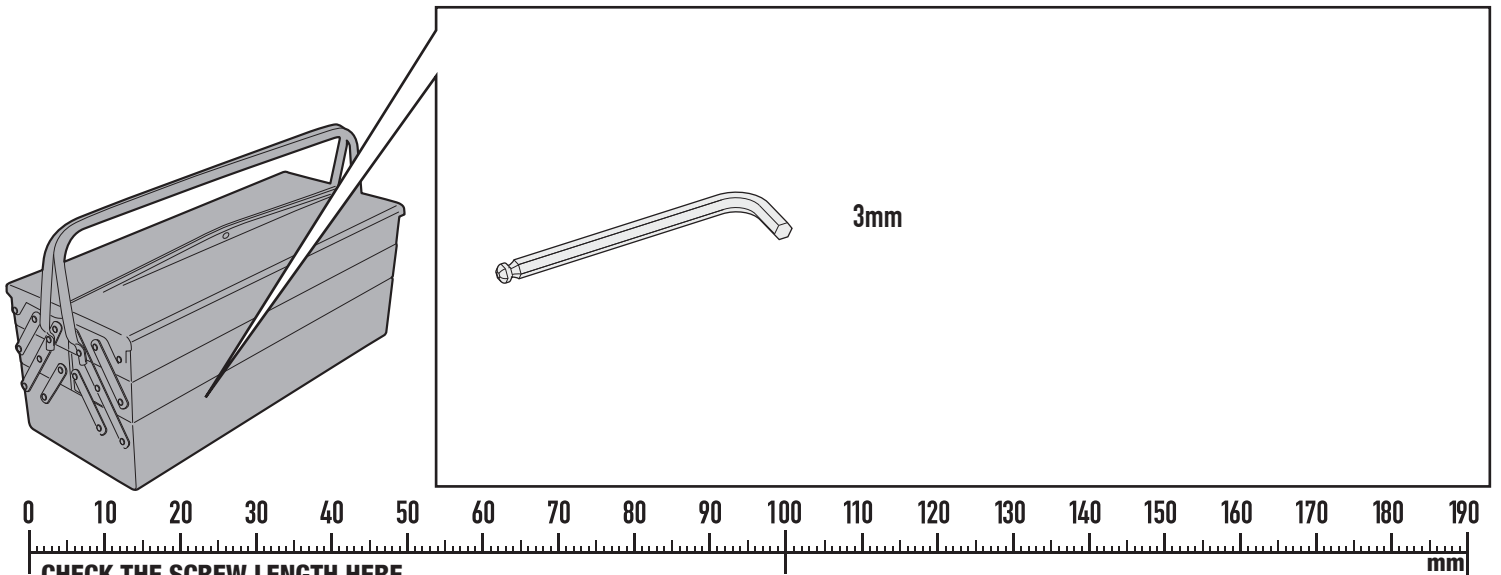

# 08775005/08776005

BORSA SPECIFICA - SPECIFIC BAG - SPEZIFISCHE TASCH  
SACOCHÉ SPÉCIFIQUE - BOLSA ESPECÍFICA - SACO ESPECÍFICO

N°	Descrizione/Description	Caratteristiche/Features	Codice/Code	Quantità/Quantity
1	Borsa Specifica - Specific Bag - Spezifische Tasche Sacoche Spécifique - Bolsa Especifica - Saco Específico	-	08775005/08776005	1
2	Vite - Screw - Vis - Schraube Tornillo - Parafuso	M5X30mm TBEI	530TBEI	2
3	Vite - Screw - Vis - Schraube Tornillo - Parafuso	M5X25mm TBEI	525TBEI	2
4	Rondella - Washer - Rondelle Scheibe - Arandela - Arruela	Foro Ø5mm / Esterno Ø15mm	515RON	4
5	Rondella - Washer - Rondelle Scheibe - Arandela - Arruela	Foro Ø6mm / Esterno Ø20mm Sp 1,5mm	620RON	2
6	Distanziale - Spacer - Entretoise - Distanzstueck Distanciador - Espaçado	Ø12x9 Foro 8,5mm	C12L9F8,5T	2